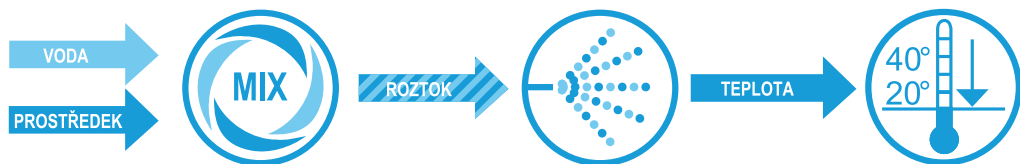

Nové Candy

Grand Evo

Změňte způsob praní s **MIX POWER SYSTEM**

Perfektní praní při 20°C se stejným výsledkem
jako při 40°C*

Jak funguje Mix Power System:

Voda a prací prostředek jsou načerpány do nového Mix Power System, kde se vytvoří vysoce koncentrovaný roztok, který je vstřikován na prádlo přímo do bubnu.

Toto vstřikování pod vysokým tlakem zajišťuje, že roztok vody a pracího prostředku projde do hloubky vláken prádla a tím odstraní veškeré stopy nečistot.

Nové Candy

Grand Evo

Inovativní program 20° nabízí stejné výsledky jako standardní 40° cyklus s dalšími důležitými výhodami*

MAXIMÁLNÍ PÉČE
S VYLEPŠENÝM Mix & Wash PROGRAMEM.
Můžete prát najednou bílé a barevné prádlo!

ÚSPORA ENERGIE
(-60%)

ÚSPORA VODY
(-15%)

* běžně znečištěné prádlo

QR ČÁROVÝ KÓD PRO VÍCE INFORMACÍ

CANDY
VÍ, JAK NA TO