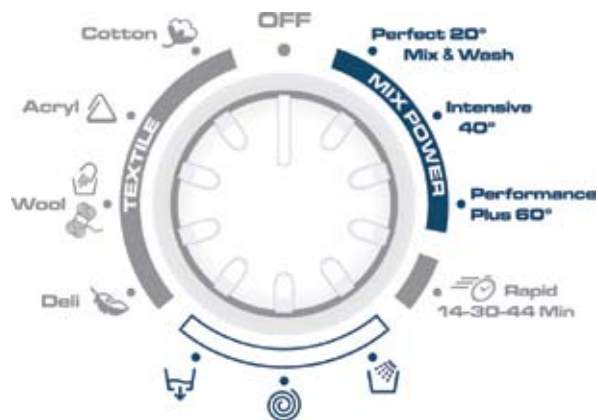

Technologická inovace obsažená v
Mix Power System umožňuje dosažení
výjimečných výsledků.
Stejná účinnost praní při 20° jako při 40°C

Mix Power System

Mix Power System

QR čárový kód
pro více informací.

Voda a prací prostředek jsou načerpány do speciální jednotky Mix Power System, kde se vytvoří vysoce koncentrovaný roztok, který je vstříkován na prádlo přímo do bubny.

Toto vstříkování pod vysokým tlakem zajišťuje, že roztok vody a pracího prostředku projde do hloubky vláken prádla a tím odstraní veškeré stopy nečistot.

Výhody

Výhody Mix Power Systému pro Vaše prádlo

- Společné praní bílého a barevného prádla a to bez rizika poškození. Již žádné čekání na Vaši oblíbenou košili, díky Candy Mix&Wash.
- Šetří čas a energii praním najednou různých barev a materiálů, což optimalizuje počet cyklů s flexibilitou Candy Mix & Wash.
- Dochází k naprostému odplavení pracího prášku. Jedná se o nejlepší způsob máchání.
- Jistota perfektního výsledku praní, zaručená Candy.

Nově umístěné madlo
(otevírání ze shora).
Již žádné ohýbání zad.

Velká dvířka s novým madlem
jsou posazena výše, aby usnadnily
rychlé vkládání a pohodlné
vyjímání prádla.

Ergonomický ovladač
pro volbu nejlepšího cyklu podle
Vašich potřeb.

GrandÓ Evo používá inteligentní technologii pro optimalizaci doby praní, spotřeby vody a energie, podle množství prádla v bubnu.

GrandÓ Evo nabízí nejvyšší flexibilitu pro volbu pracích cyklů. Nabízí řešení pro každou skvrnu a látku a individuální požadavky každého uživatele.