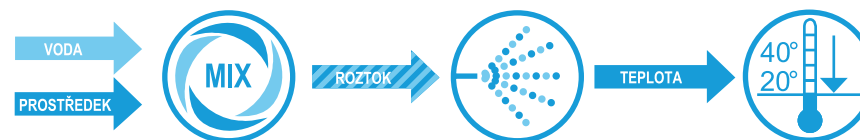

Technologická inovace obsažená v
Mix Power System umožňuje dosažení
výjimečných výsledků.
Stejná účinnost praní při 20° jako při 40°C

Mix Power System

Mix Power System

QR čárový kód
pro více informací.

Voda a prací prostředek jsou načerpány do speciální jednotky Mix Power System, kde se vytvoří vysoce koncentrovaný roztok, který je vstříkován na prádlo přímo do bubny.

Toto vstříkování pod vysokým tlakem zajišťuje, že roztok vody a pracího prostředku projde do hloubky vláken prádla a tím odstraní veškeré stopy nečistot.

Výhody

Výhody Mix Power Systému pro Vaše prádlo

- Společné praní bílého a barevného prádla a to bez rizika poškození. Již žádné čekání na Vaši oblíbenou košili, díky Candy Mix&Wash.
- Šetří čas a energii praním najednou různých barev a materiálů, což optimalizuje počet cyklů s flexibilitou Candy Mix & Wash.
- Dochází k naprostému odplavení pracího prášku. Jedná se o nejlepší způsob máchání.
- Jistota perfektního výsledku praní, zaručená Candy.

GrandÓ Evo používá inteligentní technologii pro optimalizaci doby praní, spotřeby vody a energie, podle množství prádla v bubnu.

GrandÓ Evo nabízí nejvyšší flexibilitu pro volbu pracích cyklů. Nabízí řešení pro každou skvrnu a látku a individuální požadavky každého uživatele.